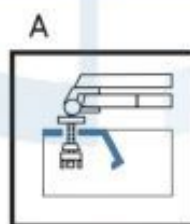

CODICE RICAMBIO

	X	36
	Y	41,5 - 46,5
	Z	6,5 - 16,5

ADATTABILE A:
R.A.K. CERAMICS: CLOUD

1

INDIVIDUA LA FORMA

2

PRENDI LE MISURE DEL TUO WC

A- larghezza da bordo esterno a bordo esterno del WC
B- distanza dal bordo anteriore del wc all'asse immaginario dei due fori
C- distanza da centro foro a centro foro

B

C

3

INDIVIDUA IL TIPO DI CERNIERE PER FISSARE LA TAVOLETTA

CERNIERA
PASSANTE
AVVITIBILE DAL BASSO

CERNIERA
PASSANTE OBLIQUA
AVVITIBILE DAL BASSO

CERNIERA AD
ESPANSIONE
AVVITIBILE DALL'ALTO

CERNIERA OBLIQUA
AVVITIBILE DALL'ALTO